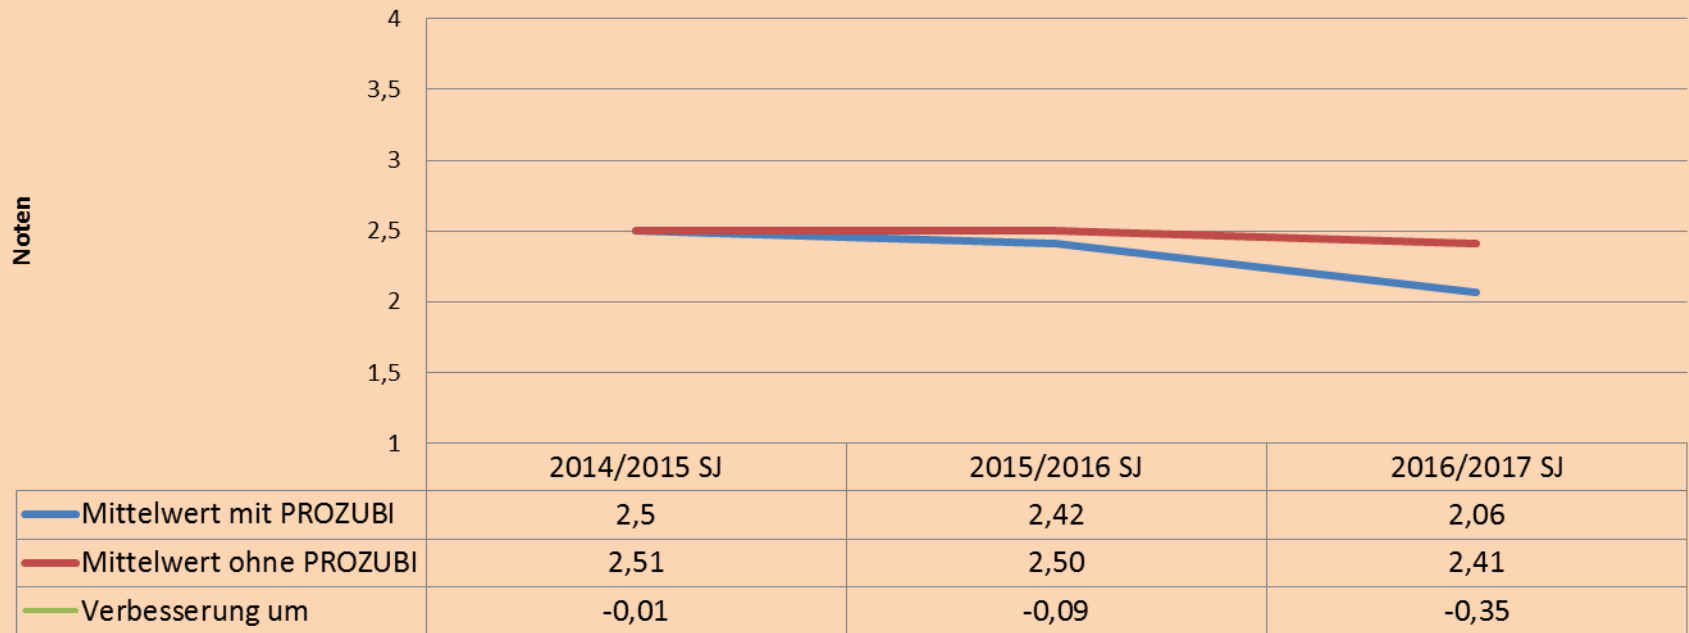

Zusammenhang Prozubi-Nutzung und Berufsschulnoten

Vergleich von den Mittelwerten